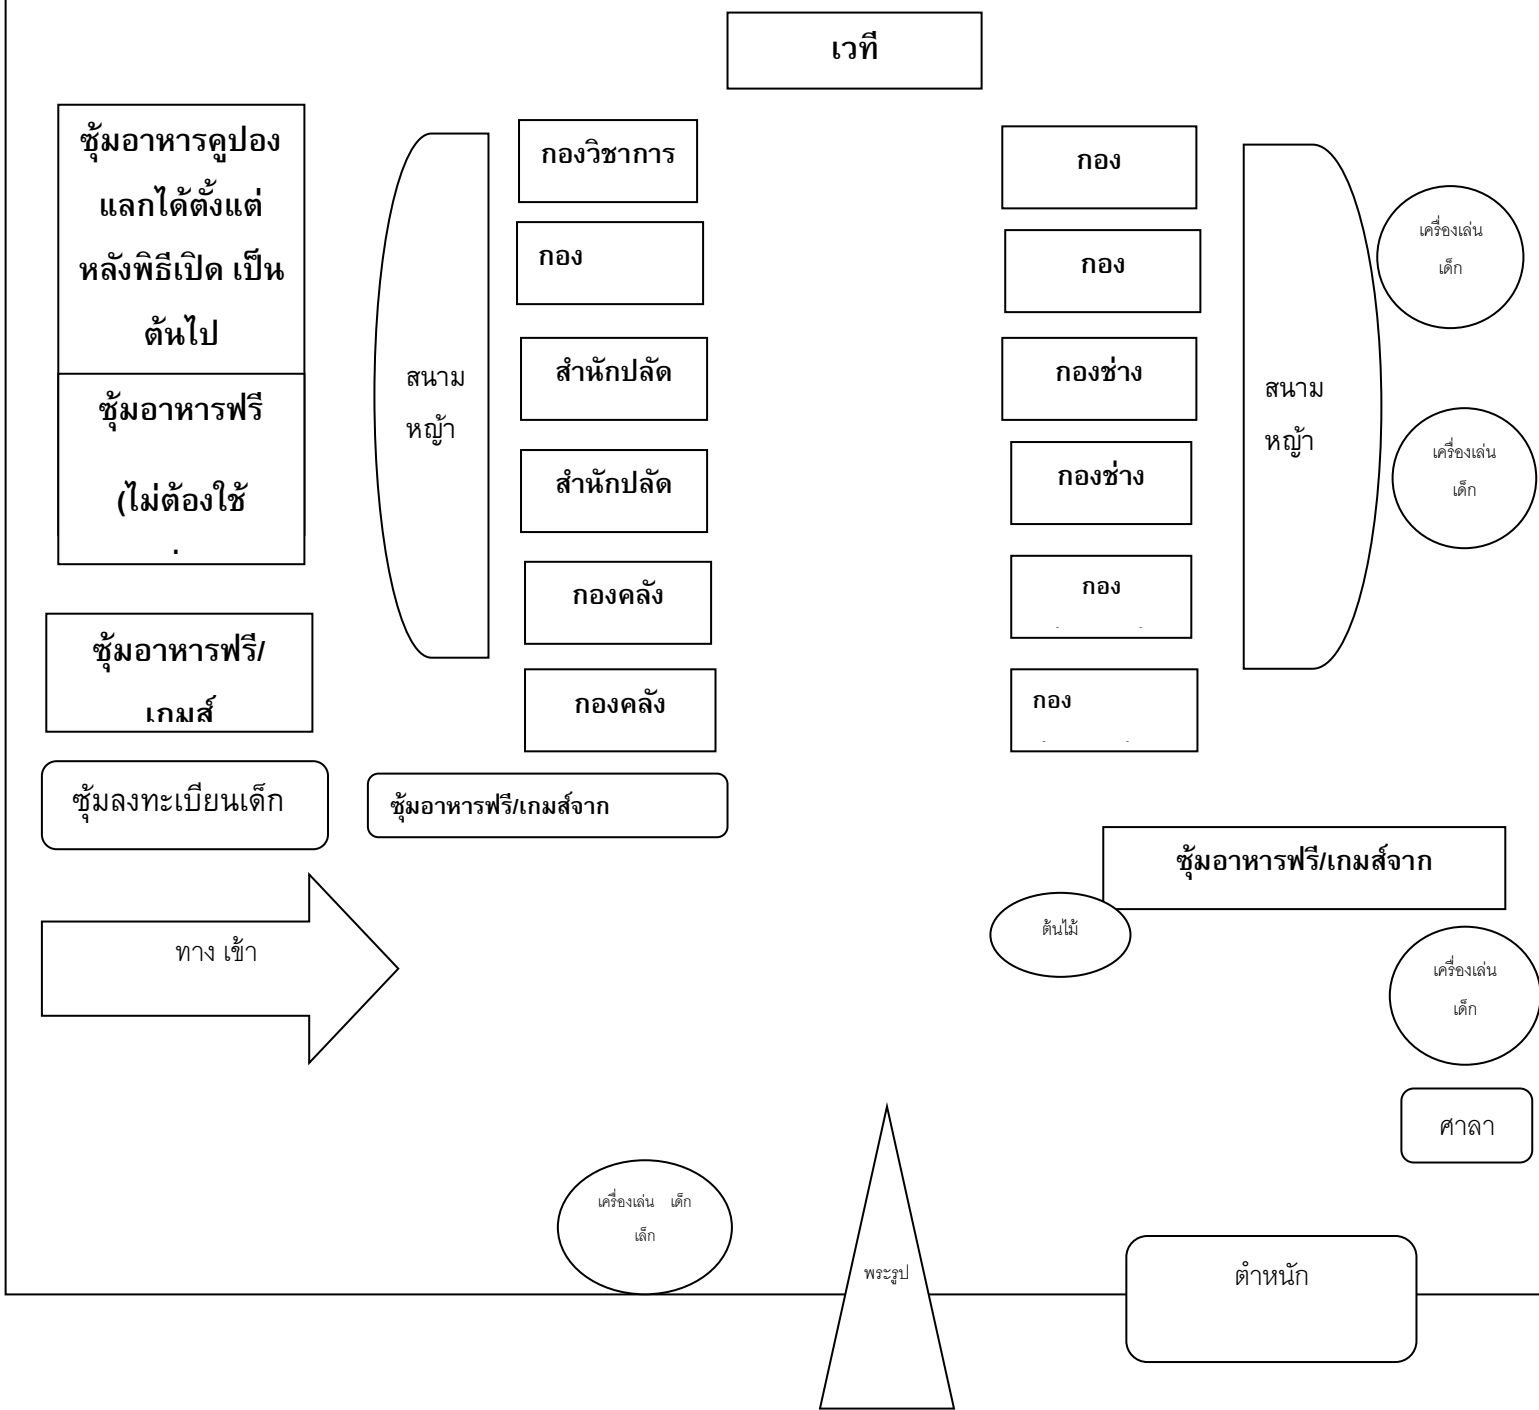

แผนผังการจัดงานวันเด็กแห่งชาติ ประจำปี ๒๕60

๑. เด็กทุกคนเมื่อมาลงทะเบียนในแต่ละซุ้มเกมส์ของแต่ละกองจะได้รับคูปองคนละ ๑ ชุด ประกอบด้วย คูปองจับของขวัญพิเศษ ๑ ใบ, คูปองอาหาร ๑ ใบ และคูปองเล่นเกม ๑ ใบ ที่ซุ้มใดก็ได้ ซึ่งจะใช้แสดงสิทธิ์เมื่อต้องการเล่นเกม และรับของขวัญชิ้นเล็ก ๑ ชิ้น (๑ คนเล่นได้ ๑ ครั้ง)

๒. เครื่องเล่นเสริมพัฒนาการเด็ก มี 4 จุด ติดตั้งด้านขวาของพระรูป 3 จุด และซ้ายซ้ายของพระรูป ๑ หลัง จะเปิดให้เล่นตั้งแต่วันที่ 16.00 น. ไปจนกว่าจะเสร็จงาน ในเวลา ๒1.๐๐ น.

๓. ซุ้มอาหารฟรีจากผู้สนับสนุนต่างๆ เปิดให้รับประทานอาหารได้ตั้งแต่เวลา ๑๖.๓๐ น. (หรือพร้อมบริการ) เป็นต้นไปจนกว่าจะ

หมด

๔. อาหารที่ใช้คูปองแลก (ได้คนละ ๑ ใบ) ได้แก่ ข้าวผัดหมู หรือข้าวเหนียวไก่ทอด/หมูทอด (๑ อย่าง) จะเปิดบริการหลังพิธีเปิดไปจนกว่าจะหมด

๕. จะจัดของเล่นชิ้นเล็กที่เป็นรางวัลของการเล่นเกมสล็อต กงละ.....ชิ้น (เด็กจะได้คนละ ๑ ชิ้น) โดยให้ทำเครื่องหมายให้เป็นที่